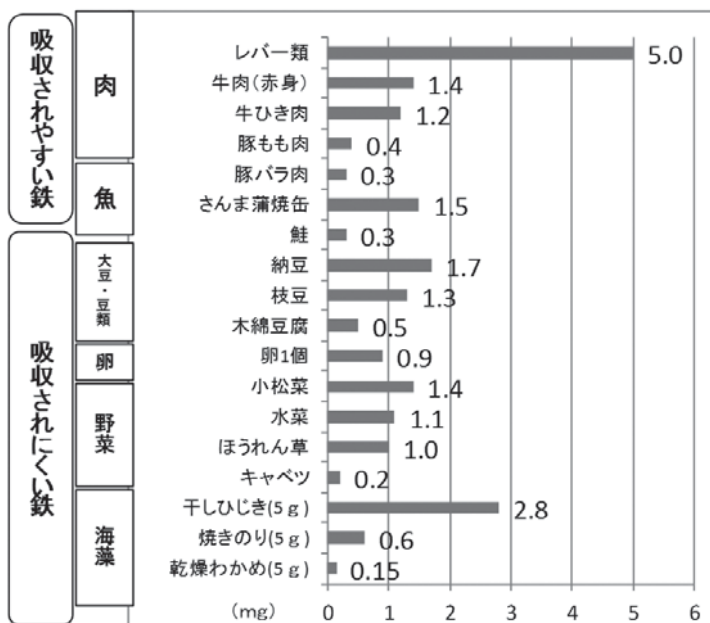

図② 鉄が多く含まれる食品は？

※1食分50g中に含まれる量（乾物は5gに含まれる量です）

図① 1日に摂取したい鉄の推奨量

- ●成人男性 7.0~7.5mg
- ●女性
  〈月経なし〉 6.0~6.5mg
  〈月経あり〉 10.5mg

厚生労働省
「日本人の食事摂取基準(2015年版)」

吸収されにくい鉄をより吸収されやすくするには、ビタミンCを含む食品と一緒に食べるのが効果的です。野菜では、ピーマンやパプリカ、ブロッコリー、南瓜などに多く、果物では、いちご、キウイフルーツ、柑橘系の果物、じゃが芋やさつま芋などにも豊富に含まれています。炒め物やサラダ、汁物、デザートなどに組み合わせるといいでしょう。

貧血予防の食事のポイント